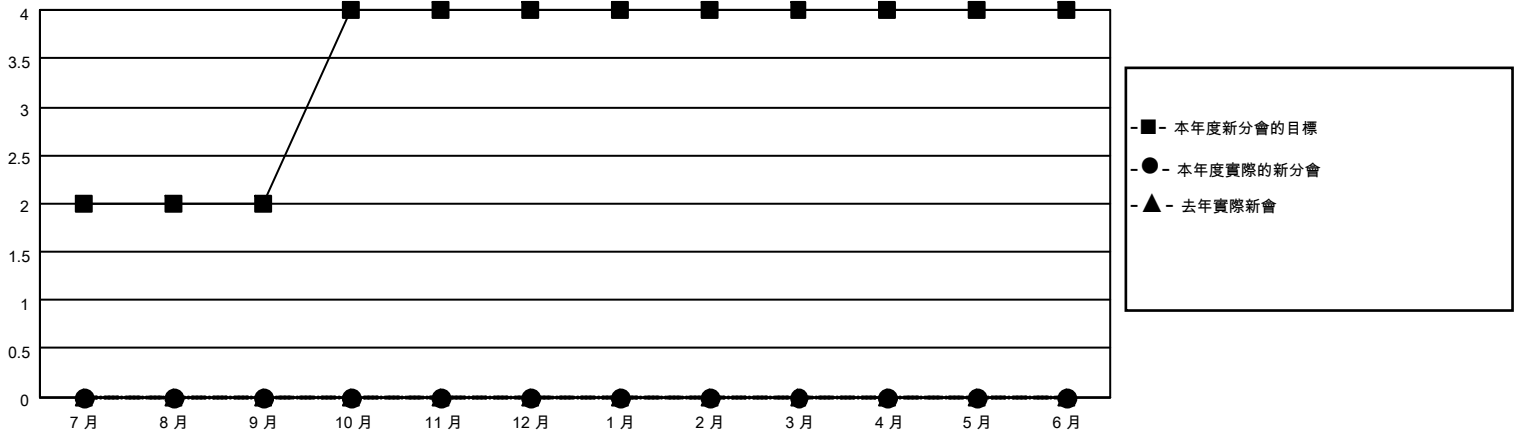

MONTHLY MEMBERSHIP PROGRESS REPORT

地點 REP OF CHINA

District 300D 2

Results as of: 8/31/2023

分會			
成果 2023-2024			
季	新分會目標	新會	會員流失的分會
7月/8月/9月	2	0	0
10月/11月/12月	2	0	0
1月/2月/3月	0	0	0
4月/5月/6月	0	0	0

位會員@每位須繳			
成果 2023-2024			
季	會員淨增長目標	實際會員增長數	實際退會會員 (包括轉會)
7月/8月/9月	180	278	14
10月/11月/12月	60	0	0
1月/2月/3月	30	0	0
4月/5月/6月	30	0	0

目標與實際新會累積