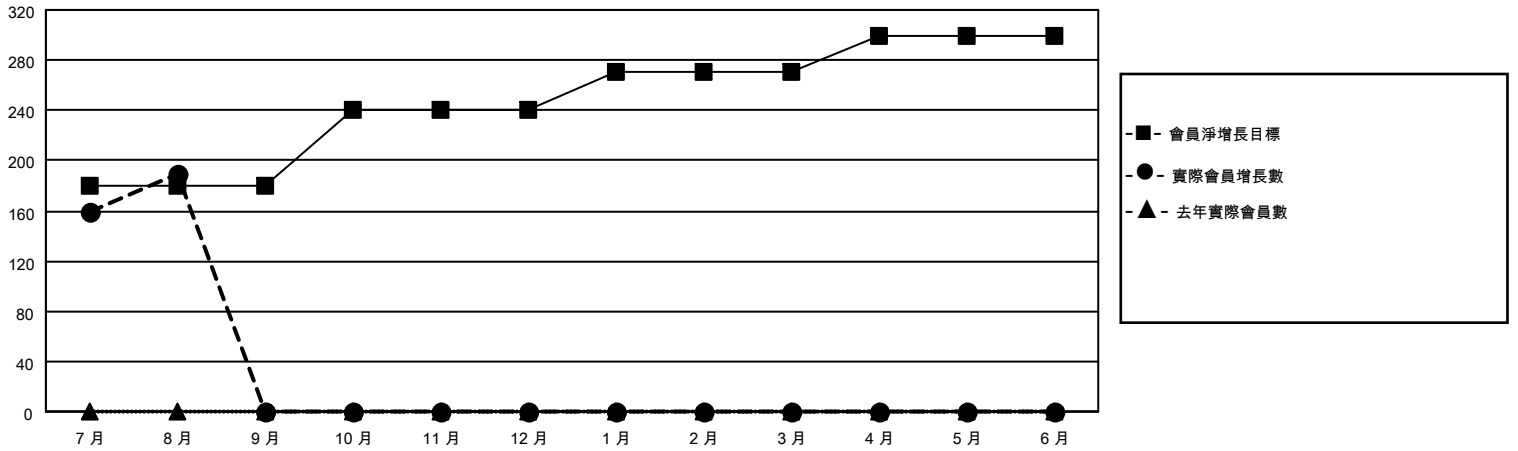

目標和實際會員累積

已取消的分會: 0	28 CLUBS OF 39 增添1位或以上的新會員	<table style="width: 100%; border-collapse: collapse;"> <thead> <tr> <th colspan="2" style="text-align: left;">性別分佈</th> </tr> </thead> <tbody> <tr> <td style="padding: 2px;">男</td> <td style="text-align: right; padding: 2px;">1,008 (68.34%)</td> </tr> <tr> <td style="padding: 2px;">女</td> <td style="text-align: right; padding: 2px;">466 (31.59%)</td> </tr> <tr> <td style="padding: 2px;">NON BINARY</td> <td style="text-align: right; padding: 2px;">0 (0.00%)</td> </tr> <tr> <td style="padding: 2px;">PREFER NOT TO ANSWER</td> <td style="text-align: right; padding: 2px;">1 (0.07%)</td> </tr> </tbody> </table>
<table style="width: 100%; border-collapse: collapse;"> <thead> <tr> <th colspan="2" style="text-align: left;">放棄的會員</th> </tr> </thead> <tbody> <tr> <td style="padding: 2px;">過世</td> <td style="text-align: right; padding: 2px;">0</td> </tr> <tr> <td style="padding: 2px;">分會已取消</td> <td style="text-align: right; padding: 2px;">0</td> </tr> <tr> <td style="padding: 2px;">其他</td> <td style="text-align: right; padding: 2px;">14</td> </tr> <tr> <td style="padding: 2px;">總計</td> <td style="text-align: right; padding: 2px;">14</td> </tr> </tbody> </table>	點擊這裡取得累計會員數據	<table style="width: 100%; border-collapse: collapse;"> <tbody> <tr> <td style="padding: 2px;">總計家庭單位會員數</td> <td style="text-align: right; padding: 2px;">417</td> </tr> <tr> <td style="padding: 2px;">支付減半會費的家庭會員</td> <td style="text-align: right; padding: 2px;">264</td> </tr> </tbody> </table>